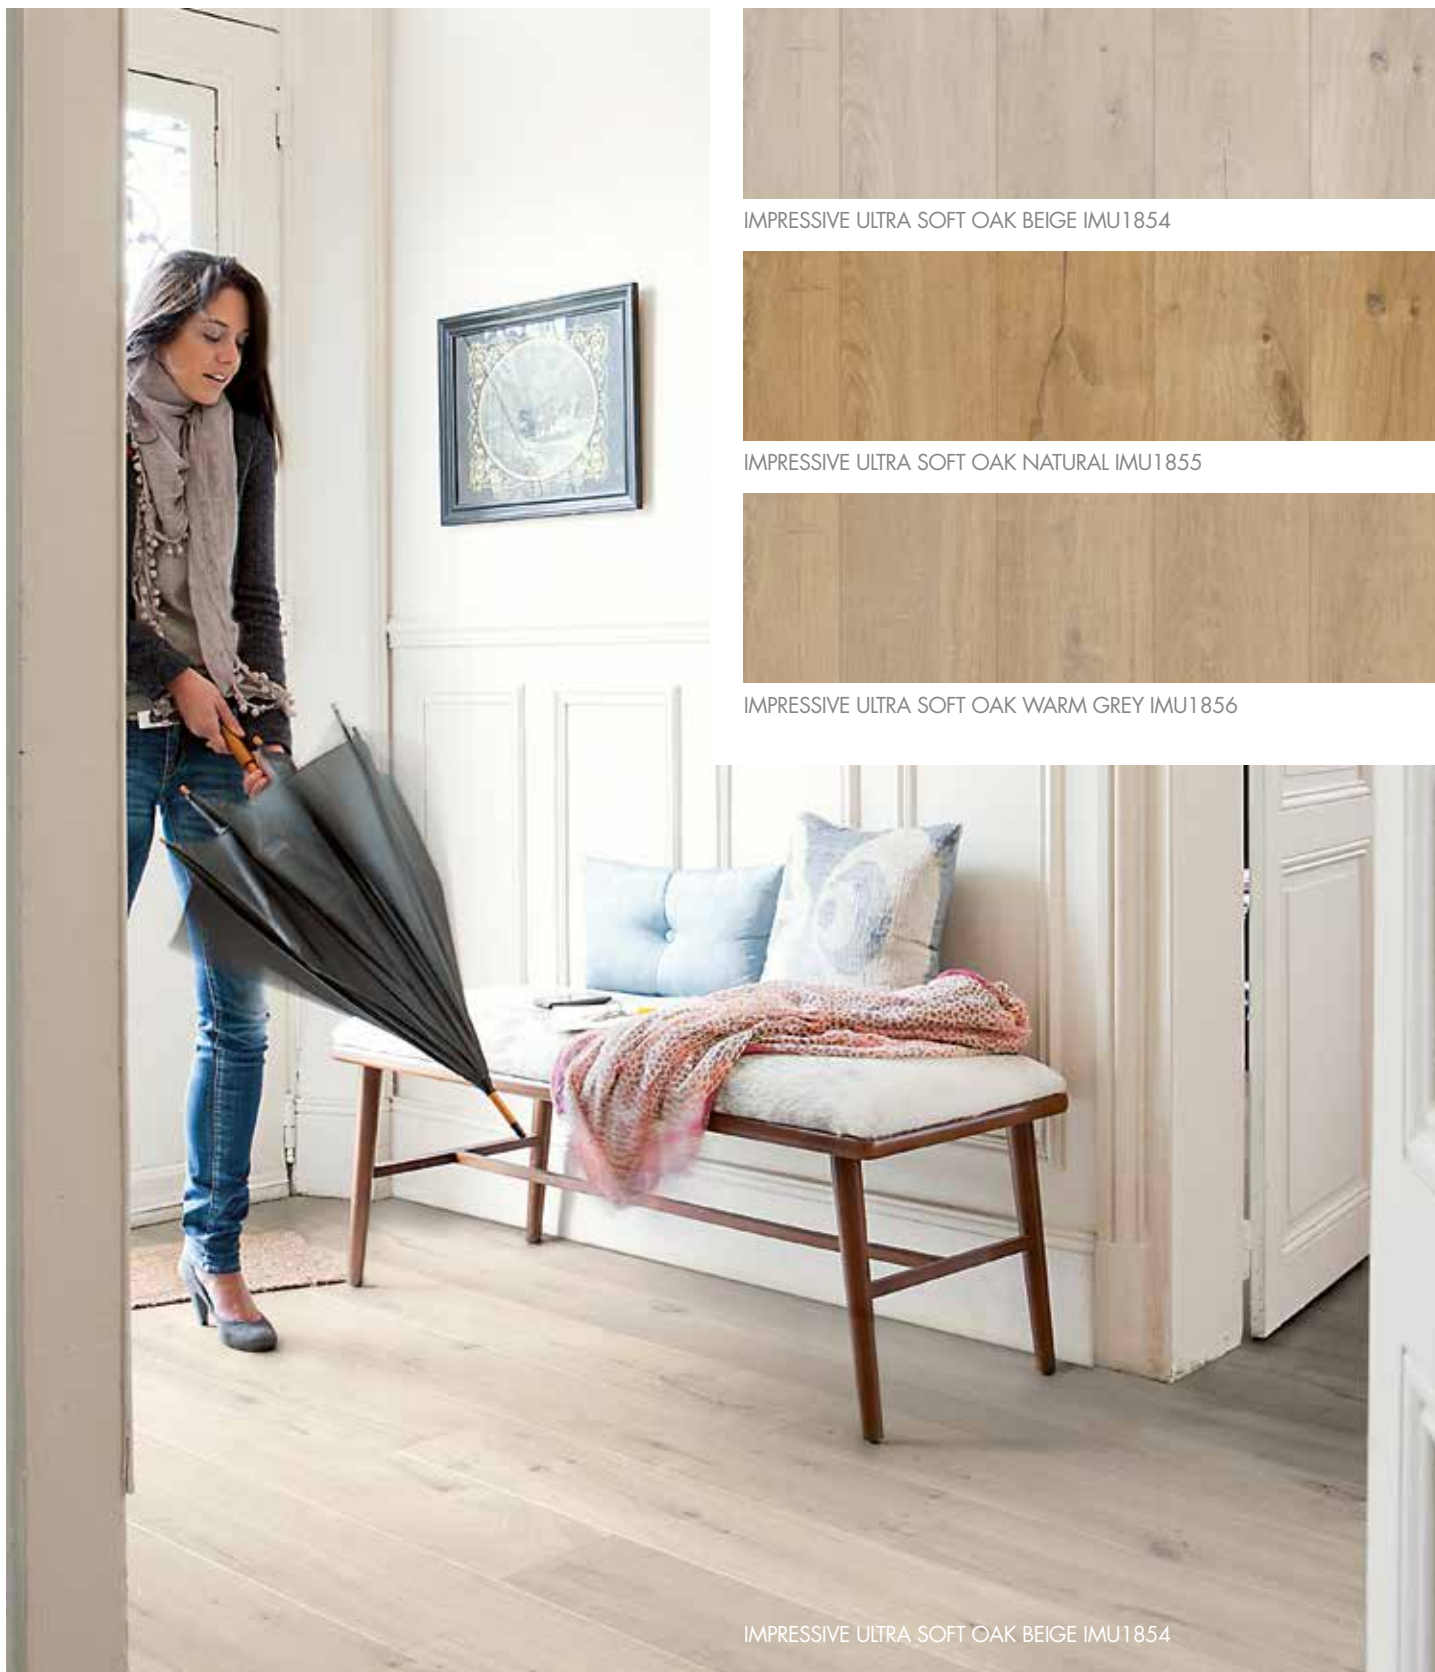

IMPRESSIVE ULTRA SOFT OAK BEIGE IMU1854