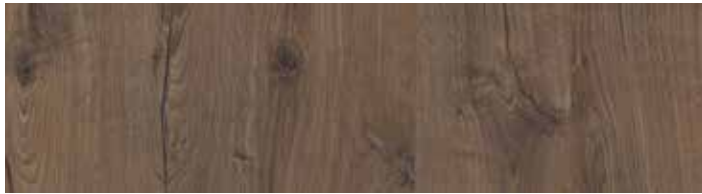

IMPRESSIVE ULTRA CLASSIC OAK BROWN IMU1849

Er wordt een beweging, een soort diepte in de structuur gecreëerd die voor extra golving aan het oppervlak zorgt. De barsten en noten creëren een rustgevende en tijdloze look.