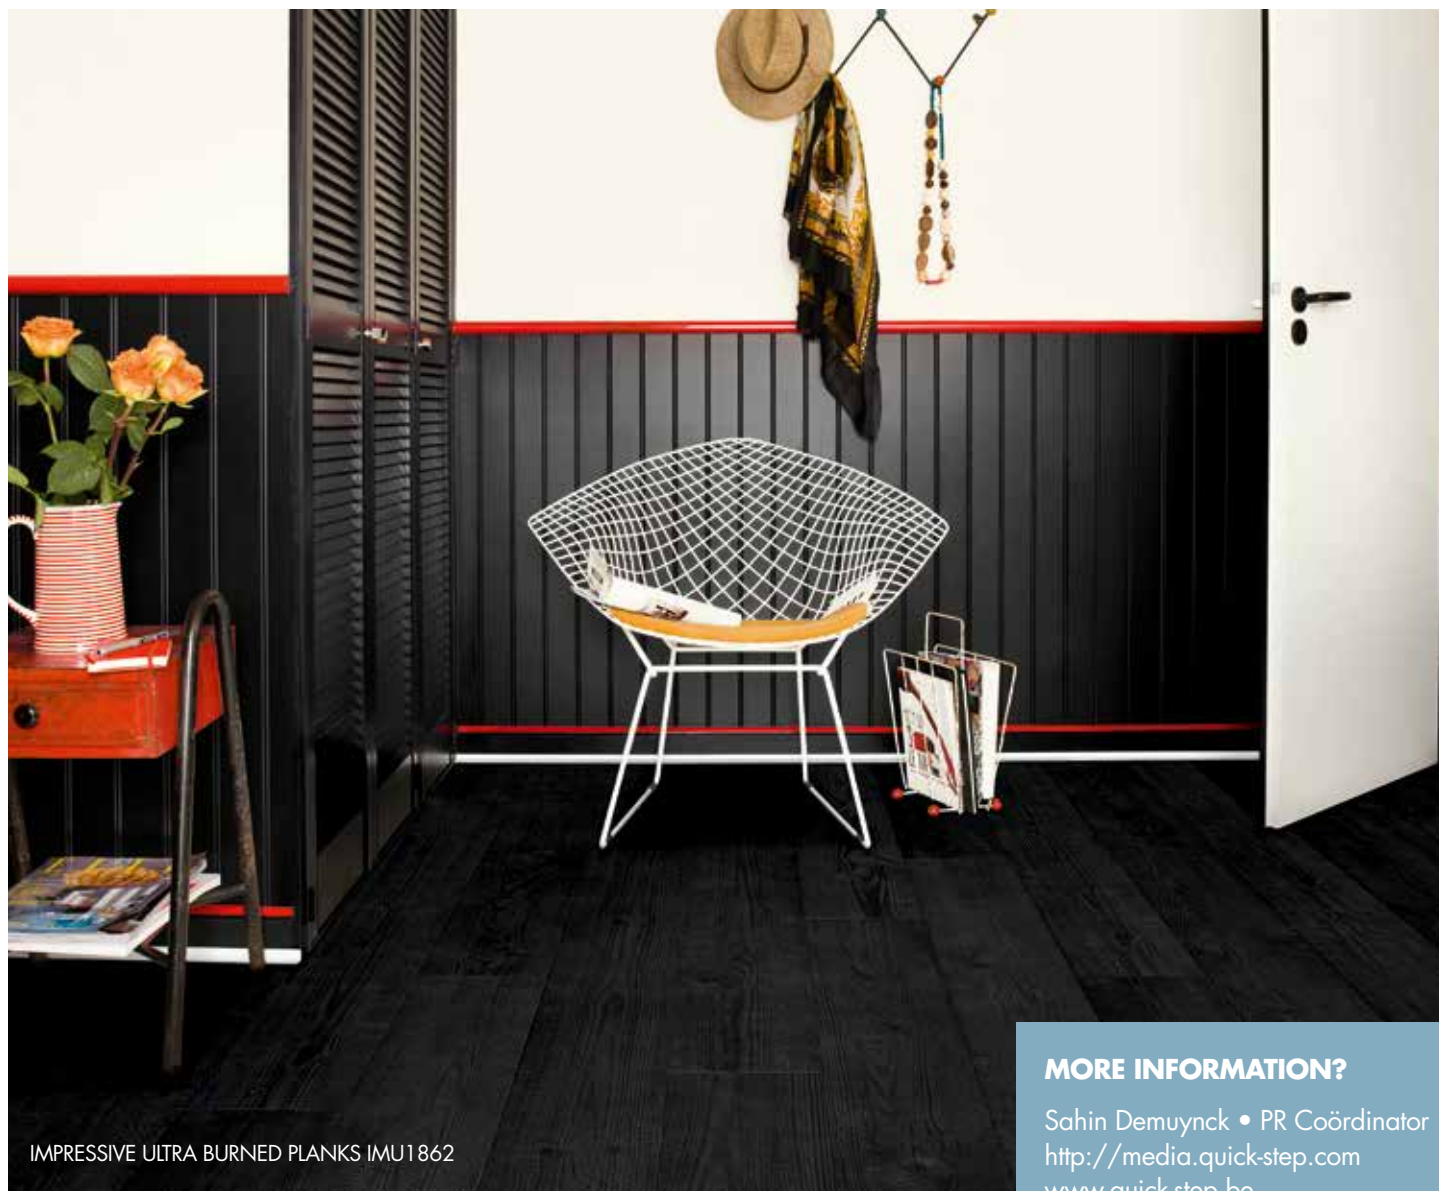

IMPRESSIVE ULTRA BURNED PLANKS IMU1862

MORE INFORMATION?

Sahin Demuyneck • PR Coördinator
<http://media.quick-step.com>
www.quick-step.be