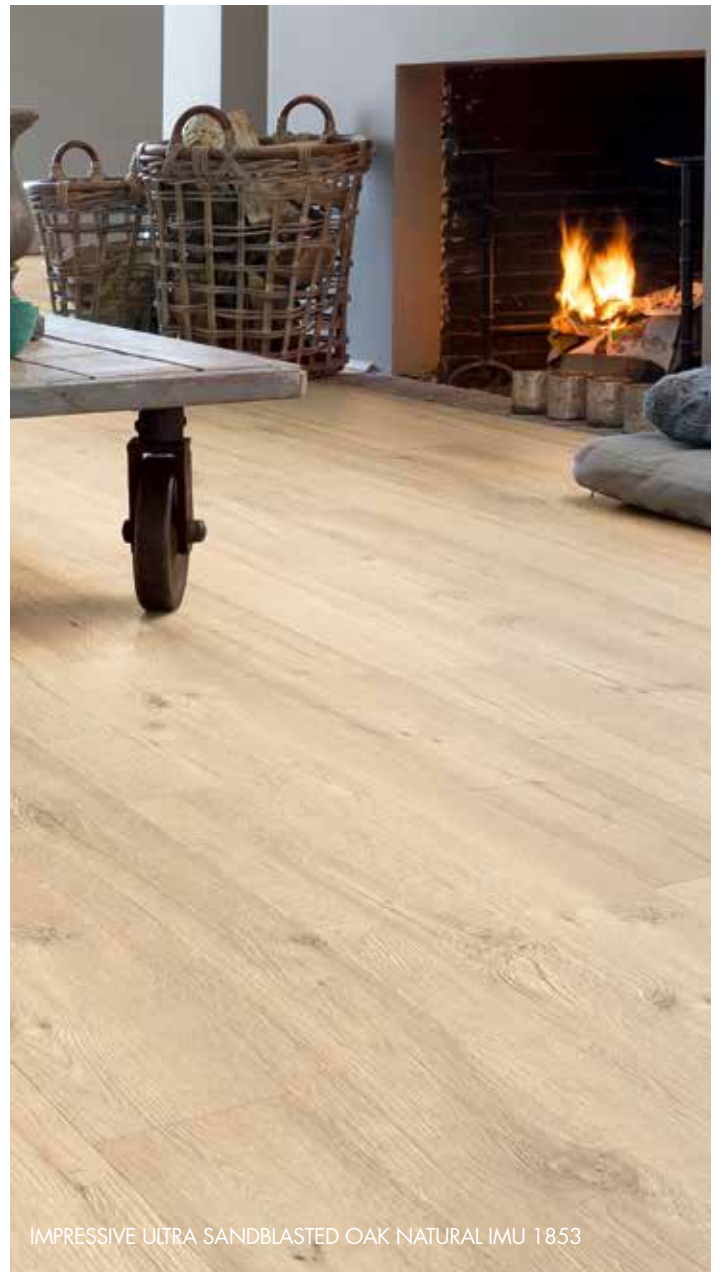

IMPRESSIVE ULTRA SANDBLASTED OAK NATURAL IMU 1853